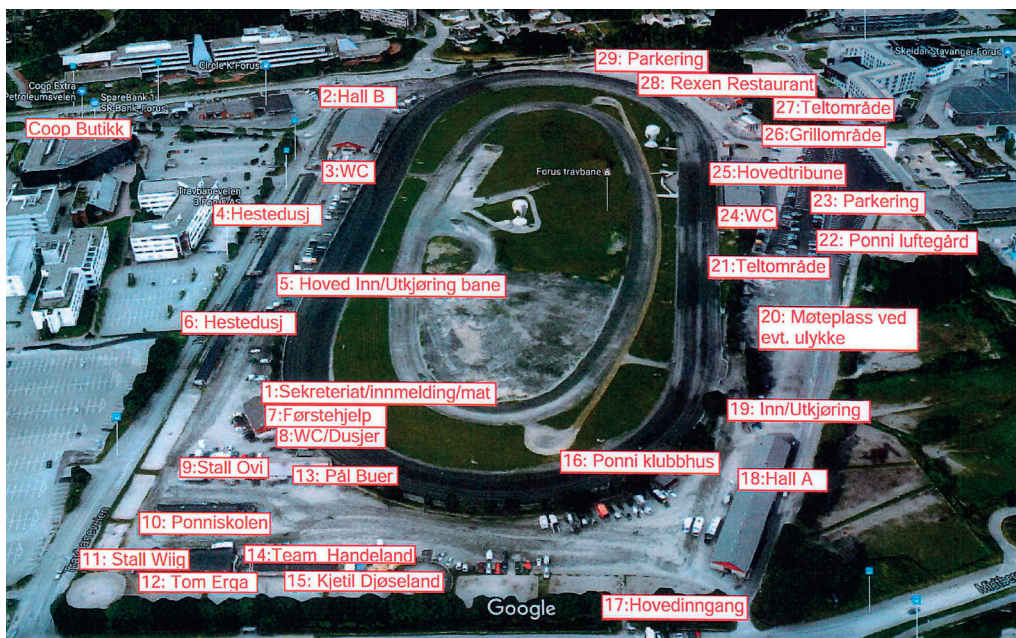

Veterinær Rune Skogen

NOT

PULVERLAKK AS

VIKTIG !!

For at løpsdagen skal kunne gjennomføres etter programmet, er det veldig viktig at **ALLE PONNIENE er på plass** ved oppsamlingsplassen 10 minutter før løpet.