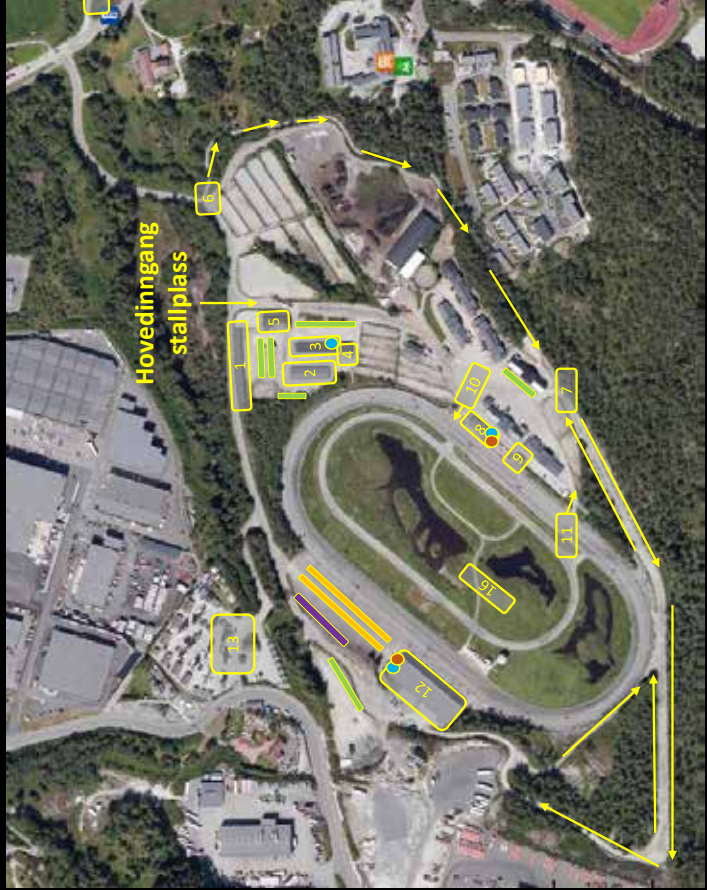

Travkroen - servering av frokost og lunsjretter

Fredag 11-16

Lørdag 8-16.30

Søndag 8-14

Smien - salg av vafler, kaffe og saft

(på enden av gjestestall A)

Åpent under kjøringen lørdag og søndag

Områdekart – Bergen Travpark

- 1 Gjestestall C
- 2 Gjestestall B
- 3 Gjestestall A
- 4 Smien - Væffelbod
- 5 Hestetilnakk
- 6 Inngang løype – MERKI Kjøretøting
- 7 Rettbane – MERKI Kjøretøtinger
- 8 Travkroa – Kuskrom
- 9 Sekretariat/vekten