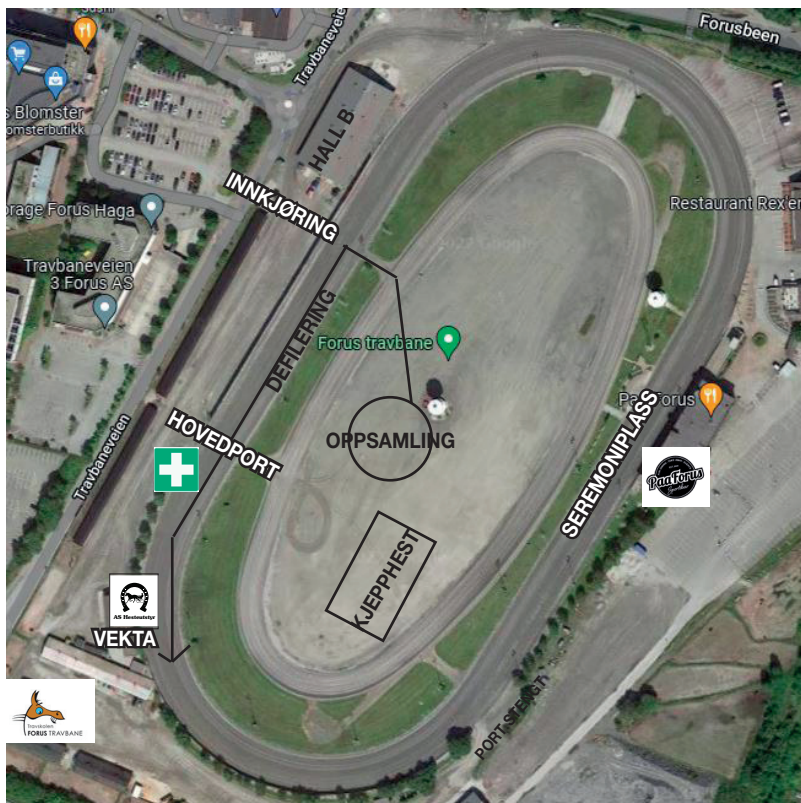

TRAVPROGRAM
LØRDAG

27. august 2022

Stevnestart kl. 11.00

PONNIDAG

PONNILØP - REKRUTTLØP - KJEPPHESTLØP

GRATIS INNGANG

Diverse informasjon:

-  Ingen varming på indre bane mens ponniløp pågår
-  Kun kjøring rett vei i ytre bane, og feil vei på indre bane.
-  1., 2. og 3.plass får sløyfe på seremoni plass etter løpet. Det skal kjøres riktig vei i banen etter besøket på seremoni plass.
-  Defilering på bortre langside. Oppsamlingsplass på indre bane.
-  Ponniene defilerer fra hall B og forbi kafeen.
-  Ikke bruk kjepphest i hesteringen. Ponniene kan bli redde.
-  Det er ikke lov å bruke mobil når en håndterer ponni i hesteringen